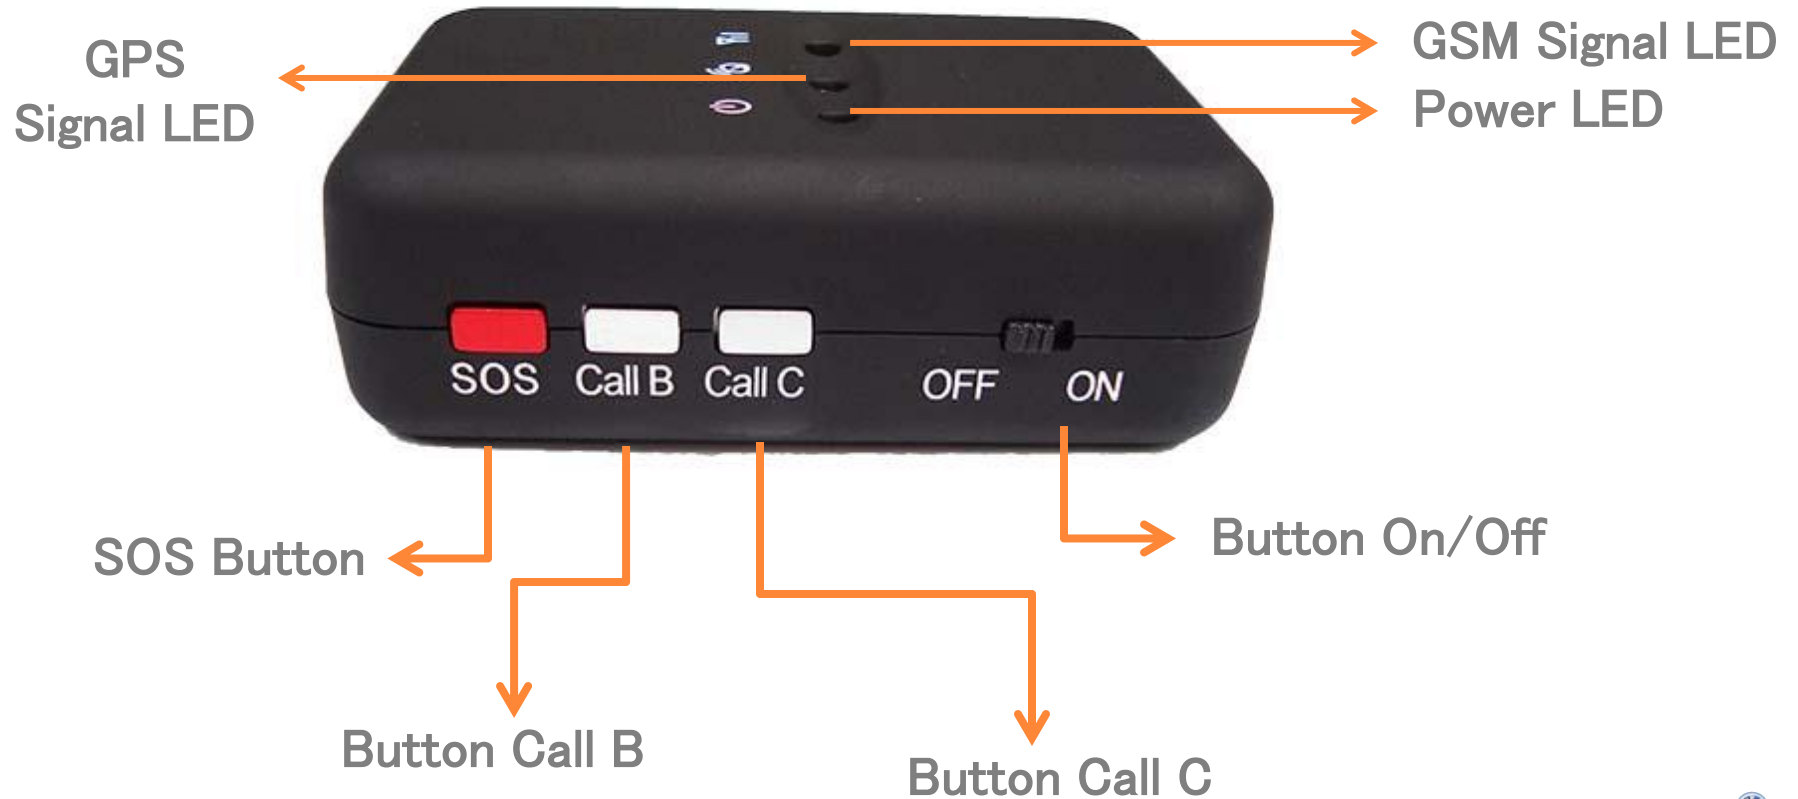

FUNGSI TOMBOL & LED